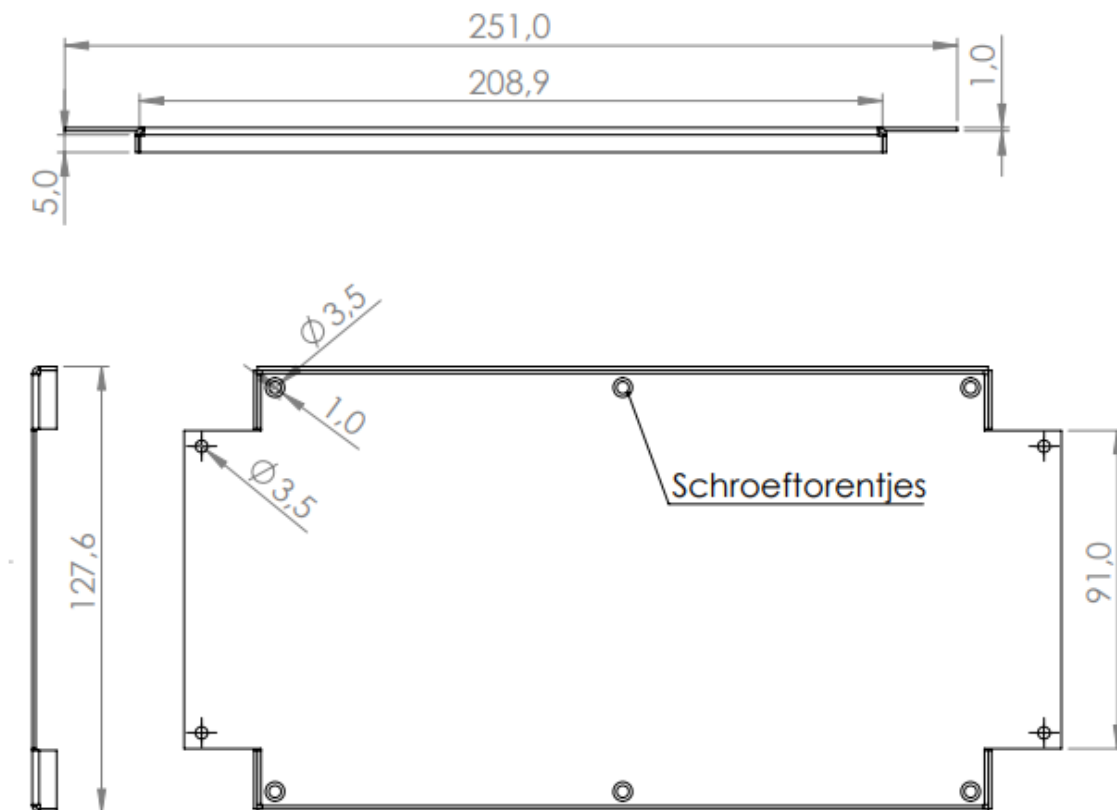

Voor een kopie van de EU Declaration of Conformity, neem contact op met info@celsiusbenelux.nl