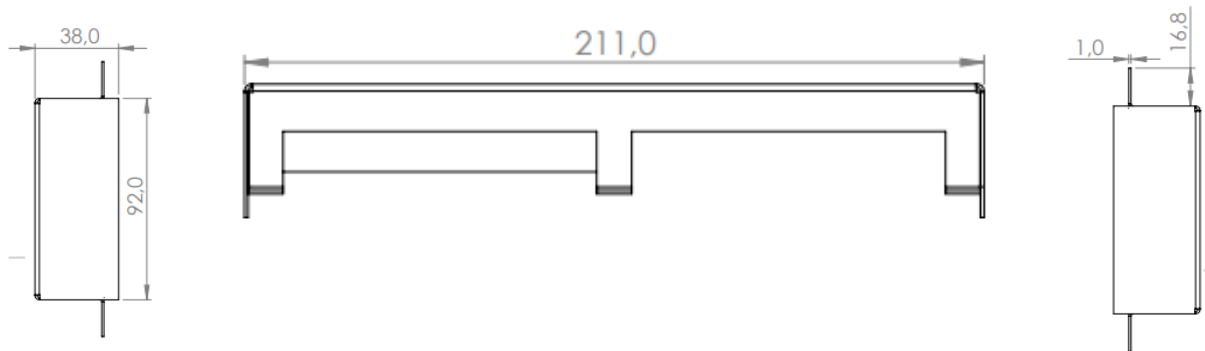

Technische gegevens

Voeding	230Vac, (100Vac-240Vac 50/60HZ Max. 0.2A)
Aansturing	Max. 4 Zonwering motoren per unit
	10A / 250Vac, 5A / 30Vdc
Aansluitingen I/O	Max. 8
Antenne	SMA 3db Monopool
Aansluiting	Wieland stekker
Materiaal behuizing	Metaal
Communicatie	BLE 5.0

Deksel

Onderplaat