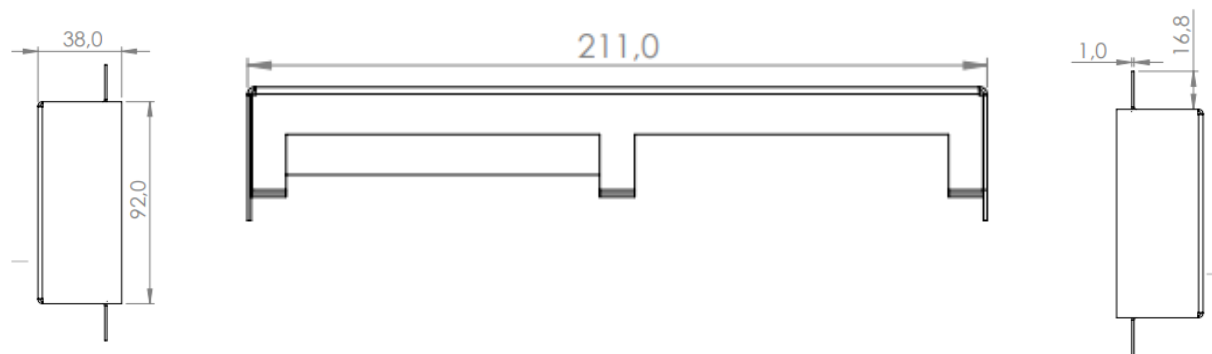

Technische gegevens

Voeding	230Vac, (100Vac-240Vac 50/60HZ Max. 0.2A)
Aansturing	Max. 4 Zonwering motoren per unit
	10A / 250Vac, 5A / 30Vdc
Aansluitingen I/O	Max. 8
Antenne	SMA 3db Monopool
Aansluiting	Wieland stekker
Materiaal behuizing	Metaal
Communicatie	ComfortKey® Wireless

Deksel