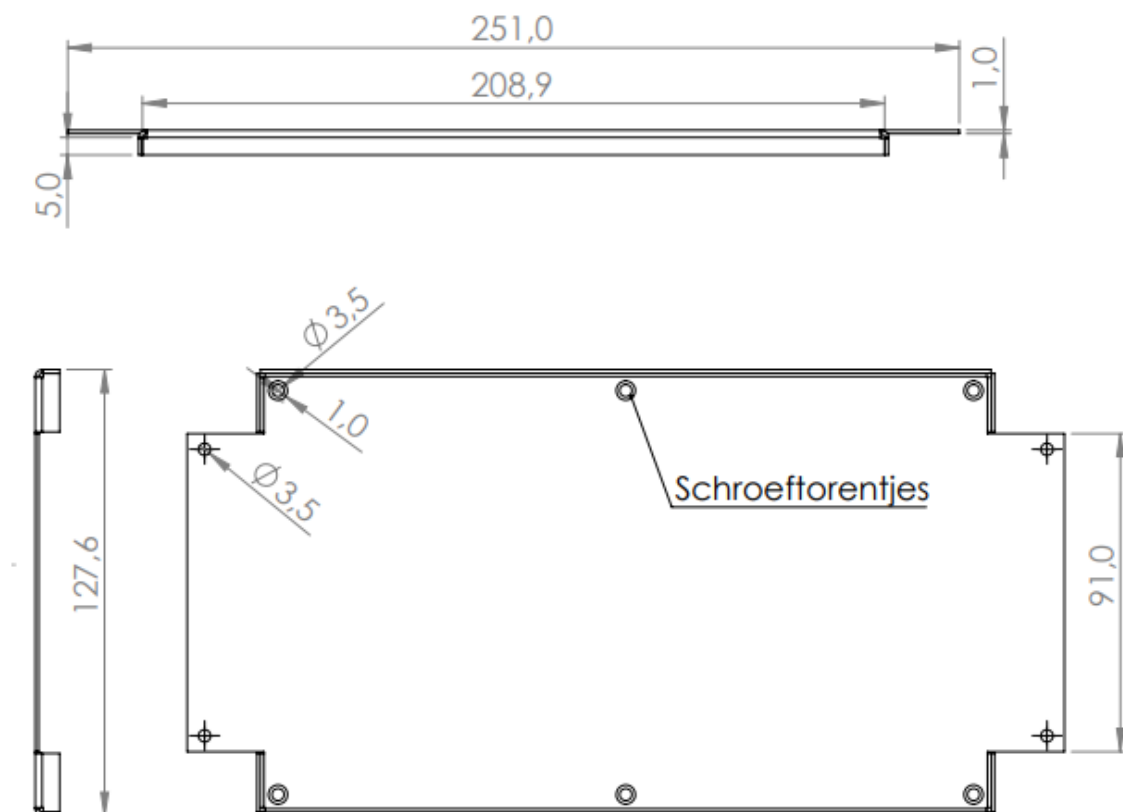

Onderplaat

Voor een kopie van de EU Declaration of Conformity, neem contact op met info@celsiusbenelux.nl